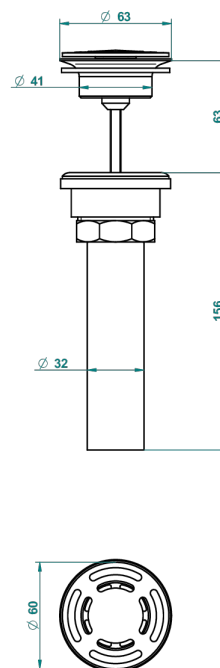

MONTAIGNE GRAND ANTIQUE MARBLE WITH LEVER

G3S-309/BUS

Bonde seule pour vidage de lavabo pour vasque à écoulement libre standard américain

62856

10/03/2017

CARACTERÍSTICAS

- Montaigne Grand Antique marble with lever
- Bonde seule pour vidage de lavabo pour vasque à écoulement libre standard américain

ACABADOS DISPONIBLES

Bronce claro - D01
Cerámica negra mate - D30
Cobre viejo mate - H07
Cromo - A02
Cromo / dorado - G02
Cromo mate - C02

Dorado - F01
Dorado mate - F07
Dorado pálido - F30
Dorado pálido mate (sin barniz) - F31
Níquel - B01
Níquel mate - C01

Níquel viejo - H28
Pvd blush - H62
Pvd blush mate - H60
Pvd color latón - H49
Pvd color latón mate - H50
Pvd color níquel - H55

Pvd color níquel mate - H56
Pvd color oro - H52
Pvd color oro mate - H53
Pvd grafito - H64
Pvd grafito mate - H65
Pvd marrón bronce - F33