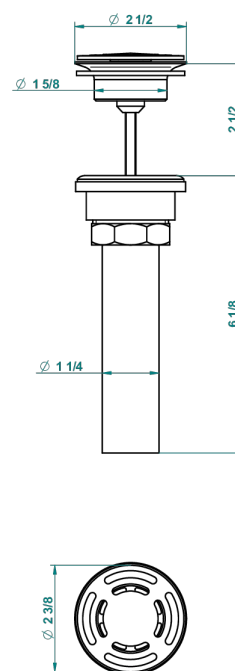

MONTAIGNE MARBRE GRAND ANTIQUE A MANETTES

G3S-309/BUS

Bonde seule pour vidage de lavabo pour vasque à écoulement libre standard américain

62856

10/03/2017

CARACTÉRISTIQUES

- Montaigne marbre Grand Antique à manettes
- Bonde seule pour vidage de lavabo pour vasque à écoulement libre standard américain

FINITIONS DISPONIBLES

Bronze clair - D01
Chromé - A02
Chromé / doré - G02
Chromé mat - C02
Doré brillant - F01
Doré mat - F07

Nickel brillant - B01
Nickel mat - C01
Noir mat céramique - D30
Or pâle - F30
Or pâle mat - F31
Pvd blush - H62