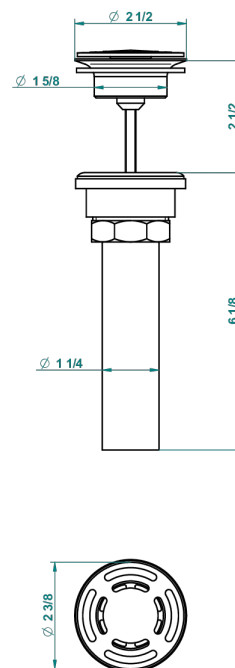

# MONTAIGNE GRAND ANTIQUE MARBLE WITH LEVER

G3S-309/BUS

Bonde seule pour vidage de lavabo pour vasque à écoulement libre standard américain

62856

10/03/2017

## CARACTERÍSTICAS

- Montaigne Grand Antique marble with lever
- Bonde seule pour vidage de lavabo pour vasque à écoulement libre standard américain