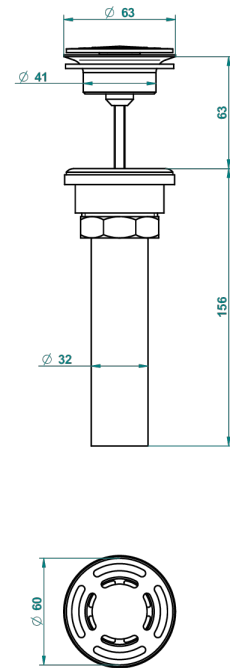

MONTAIGNE GRAND ANTIQUE MARBLE

G3R-309/BUS

THG[®]
PARIS

Bonde seule pour vidage de lavabo pour vasque à écoulement libre standard américain

62856

10/03/2017

CARACTERÍSTICAS

- Montaigne Grand Antique marble
- Bonde seule pour vidage de lavabo pour vasque à écoulement libre standard américain

ACABADOS DISPONIBLES

Bronce claro - D01
Cerámica negra mate - D30
Cobre viejo mate - H07
Cromo - A02
Cromo / dorado - G02
Cromo mate - C02

Dorado - F01
Dorado mate - F07
Dorado pálido - F30
Dorado pálido mate (sin barniz) - F31
Níquel - B01
Níquel mate - C01

Níquel viejo - H28
Pvd blush - H62
Pvd blush mate - H60
Pvd color latón - H49
Pvd color latón mate - H50
Pvd color níquel - H55

Pvd color níquel mate - H56
Pvd color oro - H52
Pvd color oro mate - H53
Pvd grafito - H64
Pvd grafito mate - H65
Pvd marrón bronce - F33