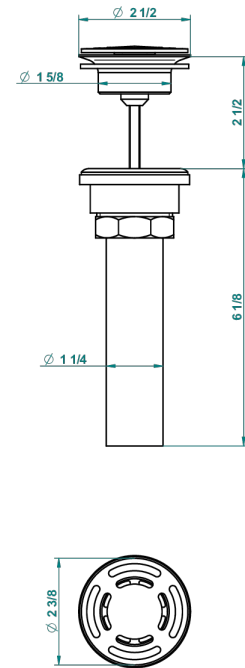

MONTAIGNE GRAND ANTIQUE MARBLE

G3R-309/BUS

THG[®]
PARIS

Bonde seule pour vidage de lavabo pour vasque à écoulement libre standard américain

62856

10/03/2017

CARACTERÍSTICAS

- Montaigne Grand Antique marble
- Bonde seule pour vidage de lavabo pour vasque à écoulement libre standard américain

ACABADOS DISPONIBLES

Bronce claro - D01
Cerámica negra mate - D30
Cobre viejo mate - H07
Cromo - A02
Cromo / dorado - G02
Cromo mate - C02

Dorado - F01
Dorado mate - F07
Dorado pálido - F30
Dorado pálido mate (sin barniz) - F31
Níquel - B01
Níquel mate - C01