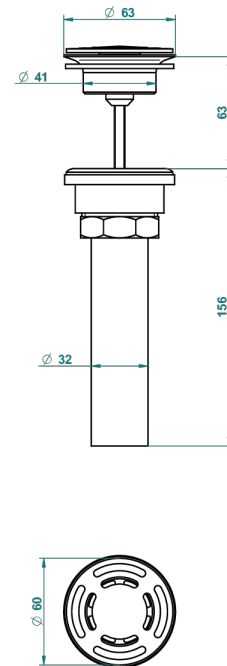

# 1900 A MANETTES METAL LISSE

G3M-309/BUS

THG<sup>®</sup>  
PARIS

Bonde seule pour vidage de lavabo pour vasque à écoulement libre standard américain

62856

10/03/2017

## CARACTÉRISTIQUES

- 1900 à manettes métal lisse
- Bonde seule pour vidage de lavabo pour vasque à écoulement libre standard américain

## FINITIONS DISPONIBLES

Bronze clair - D01  
Chromé - A02  
Chromé / doré - G02  
Chromé mat - C02  
Doré brillant - F01  
Doré mat - F07

Laiton fumé naturel - A13  
Nickel brillant - B01  
Nickel mat - C01  
Noir mat céramique - D30  
Or pâle - F30  
Or pâle mat - F31