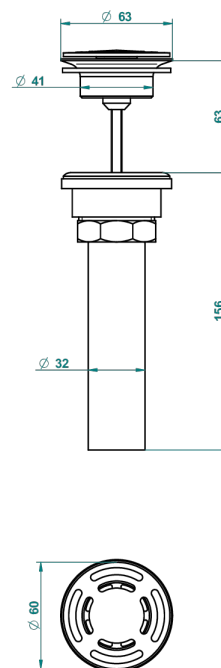

1900 CON MANETAS METAL LISO

G3M-309/BUS

THG[®]
PARIS

Bonde seule pour vidage de lavabo pour vasque à écoulement libre standard américain

62856

10/03/2017

CARACTERÍSTICAS

- 1900 con manetas metal liso
- Bonde seule pour vidage de lavabo pour vasque à écoulement libre standard américain

ACABADOS DISPONIBLES

Bronce claro - D01
Cerámica negra mate - D30
Cobre viejo mate - H07
Cromo - A02
Cromo / dorado - G02
Cromo mate - C02

Dorado - F01
Dorado mate - F07
Dorado pálido - F30
Dorado pálido mate (sin barniz) - F31
Natural smoked Brass - A13
Níquel - B01

Níquel mate - C01
Níquel viejo - H28
Pvd blush - H62
Pvd blush mate - H60
Pvd color latón - H49
Pvd color latón mate - H50

Pvd color níquel - H55
Pvd color níquel mate - H56
Pvd color oro - H52
Pvd color oro mate - H53
Pvd grafito - H64
Pvd grafito mate - H65