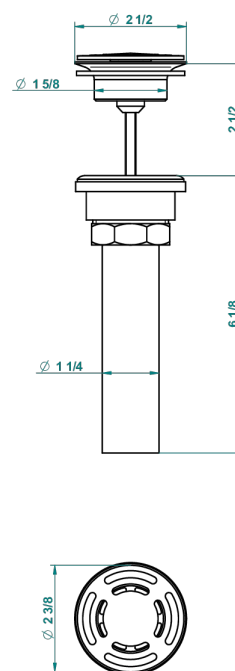

1900 A MANETTES METAL LISSE

G3M-309/BUS

Bonde seule pour vidage de lavabo pour vasque à écoulement libre standard américain

THG[®]
PARIS

62856

10/03/2017

CARACTÉRISTIQUES

- 1900 à manettes métal lisse
- Bonde seule pour vidage de lavabo pour vasque à écoulement libre standard américain

FINITIONS DISPONIBLES

Bronze clair - D01
Chromé - A02
Chromé / doré - G02
Chromé mat - C02
Doré brillant - F01
Doré mat - F07

Laiton fumé naturel - A13
Nickel brillant - B01
Nickel mat - C01
Noir mat céramique - D30
Or pâle - F30
Or pâle mat - F31