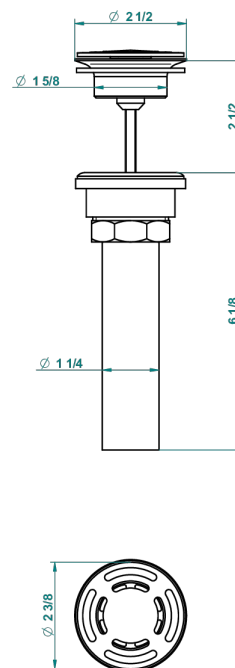

# 1900 CON MANETAS METAL LISO

G3M-309/BUS

Bonde seule pour vidage de lavabo pour vasque à écoulement libre standard américain

THG<sup>®</sup>  
PARIS

62856

10/03/2017

## CARACTERÍSTICAS

- 1900 con manetas metal liso
- Bonde seule pour vidage de lavabo pour vasque à écoulement libre standard américain