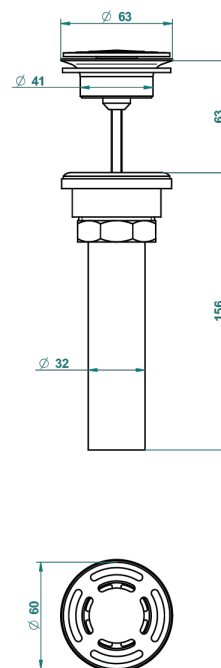

Bonde seule pour vidage de lavabo pour vasque à écoulement libre standard américain

62856

10/03/2017

CARACTÉRISTIQUES

- Faubourg Métal à manettes
- Bonde seule pour vidage de lavabo pour vasque à écoulement libre standard américain

FINITIONS DISPONIBLES

Chromé - A02
Chromé / doré - G02
Chromé mat - C02
Doré brillant - F01
Doré mat - F07
Laiton fumé naturel - A13

Nickel brillant - B01
Nickel mat - C01
Noir mat céramique - D30
Or pâle - F30
Or pâle mat - F31
Pvd blush - H62

Pvd umber mat - H67
Vieux nickel - H28