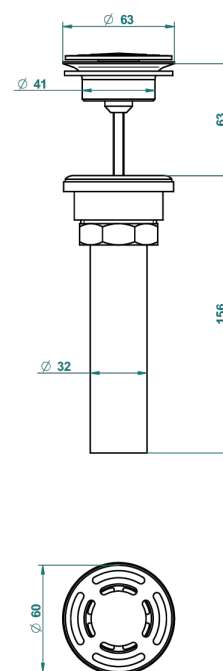

# FAUBOURG METAL CON MANETAS

G2U-309/BUS

THG<sup>®</sup>  
PARIS

Bonde seule pour vidage de lavabo pour vasque à écoulement libre standard américain

62856

10/03/2017

## CARACTERÍSTICAS

- Faubourg metal con manetas
- Bonde seule pour vidage de lavabo pour vasque à écoulement libre standard américain