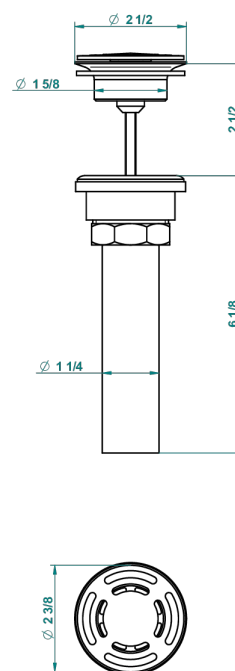

FAUBOURG METAL CON MANETAS

G2U-309/BUS

THG[®]
PARIS

Bonde seule pour vidage de lavabo pour vasque à écoulement libre standard américain

62856

10/03/2017

CARACTERÍSTICAS

- Faubourg metal con manetas
- Bonde seule pour vidage de lavabo pour vasque à écoulement libre standard américain