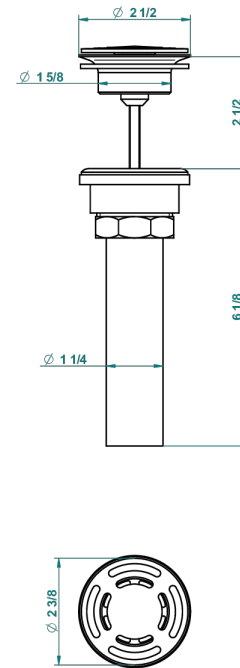

Bonde seule pour vidage de lavabo pour vasque à écoulement libre standard américain

62856

10/03/2017

CARACTÉRISTIQUES

- Faubourg Métal
- Bonde seule pour vidage de lavabo pour vasque à écoulement libre standard américain