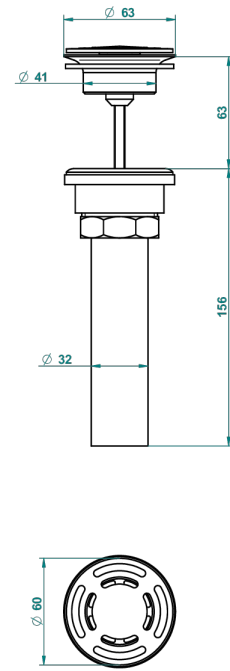

FRIVOLE CON MANETAS

G2S-309/BUS

THG[®]
PARIS

Bonde seule pour vidage de lavabo pour vasque à écoulement libre standard américain

62856

10/03/2017

CARACTERÍSTICAS

- Frivole con manetas
- Bonde seule pour vidage de lavabo pour vasque à écoulement libre standard américain

ACABADOS DISPONIBLES

Cerámica negra mate - D30
Cromo - A02
Cromo / dorado - G02
Cromo mate - C02
Dorado - F01
Dorado mate - F07

Dorado pálido - F30
Dorado pálido mate (sin barniz) - F31
Níquel - B01
Níquel mate - C01
Níquel viejo - H28
Pvd blush - H62