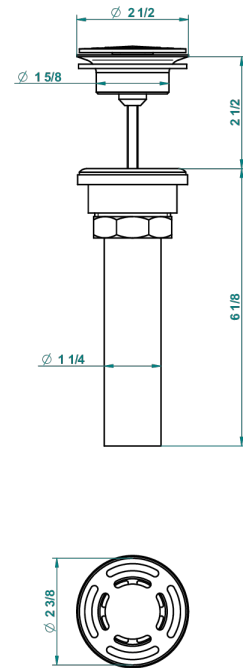

# FRIVOLE A MANETTES

G2S-309/BUS

THG<sup>®</sup>  
PARIS

Bonde seule pour vidage de lavabo pour vasque à écoulement libre standard américain

62856

10/03/2017

## CARACTÉRISTIQUES

- Frivole à manettes
- Bonde seule pour vidage de lavabo pour vasque à écoulement libre standard américain

Vieux nickel - H28