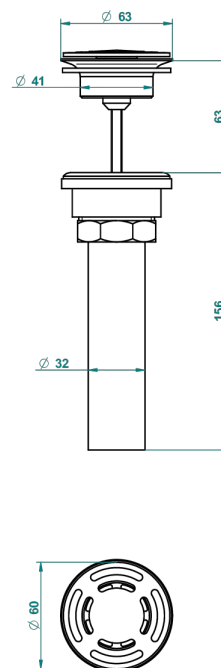

Bonde seule pour vidage de lavabo pour vasque à écoulement libre standard américain

62856

10/03/2017

CARACTERÍSTICAS

- Frivole
- Bonde seule pour vidage de lavabo pour vasque à écoulement libre standard américain

ACABADOS DISPONIBLES

Cerámica negra mate - D30
Cromo - A02
Cromo / dorado - G02
Cromo mate - C02
Dorado - F01
Dorado mate - F07

Dorado pálido - F30
Dorado pálido mate (sin barniz) - F31
Níquel - B01
Níquel mate - C01
Níquel viejo - H28
Pvd blush - H62