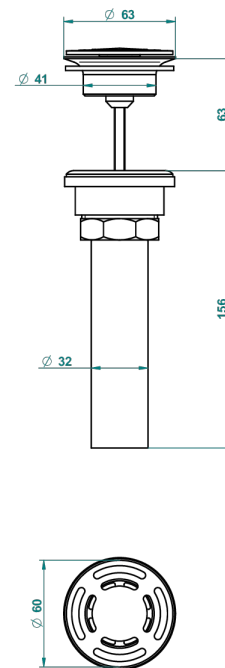

FROUFROU CON MANETAS

G2P-309/BUS

THG[®]
PARIS

Bonde seule pour vidage de lavabo pour vasque à écoulement libre standard américain

62856

10/03/2017

CARACTERÍSTICAS

- Froufrou con manetas
- Bonde seule pour vidage de lavabo pour vasque à écoulement libre standard américain

ACABADOS DISPONIBLES

Cerámica negra mate - D30
Cromo - A02
Cromo / dorado - G02
Cromo mate - C02
Dorado - F01
Dorado mate - F07

Dorado pálido - F30
Dorado pálido mate (sin barniz) - F31
Níquel - B01
Níquel mate - C01
Níquel viejo - H28
Pvd blush - H62