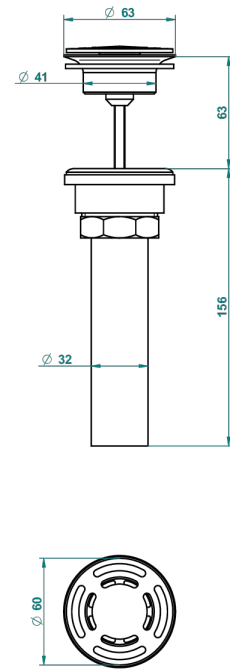

Bonde seule pour vidage de lavabo pour vasque à écoulement libre standard américain

62856

10/03/2017

CARACTERÍSTICAS

- Froufrou
- Bonde seule pour vidage de lavabo pour vasque à écoulement libre standard américain

ACABADOS DISPONIBLES

Cerámica negra mate - D30
Cromo - A02
Cromo / dorado - G02
Cromo mate - C02
Dorado - F01
Dorado mate - F07

Dorado pálido - F30
Dorado pálido mate (sin barniz) - F31
Níquel - B01
Níquel mate - C01
Níquel viejo - H28
Pvd blush - H62