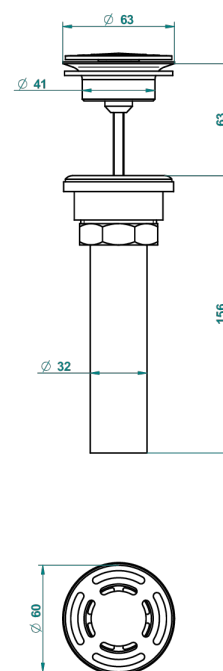

FAUBOURG PORCELANA NEGRA CON MANETAS

G2M-309/BUS

Bonde seule pour vidage de lavabo pour vasque à écoulement libre standard américain

62856

10/03/2017

CARACTERÍSTICAS

- Faubourg porcelana negra con manetas
- Bonde seule pour vidage de lavabo pour vasque à écoulement libre standard américain

ACABADOS DISPONIBLES

Cerámica negra mate - D30
Cromo - A02
Cromo / dorado - G02
Cromo mate - C02
Dorado - F01
Dorado mate - F07

Dorado pálido - F30
Dorado pálido mate (sin barniz) - F31
Natural smoked Brass - A13
Níquel - B01
Níquel mate - C01
Níquel viejo - H28

Pvd umber - H66
Pvd umber mate - H67