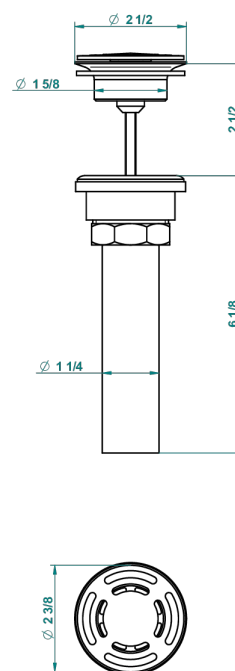

FAUBOURG PORCELANA NEGRA CON MANETAS

G2M-309/BUS

Bonde seule pour vidage de lavabo pour vasque à écoulement libre standard américain

62856

10/03/2017

CARACTERÍSTICAS

- Faubourg porcelana negra con manetas
- Bonde seule pour vidage de lavabo pour vasque à écoulement libre standard américain