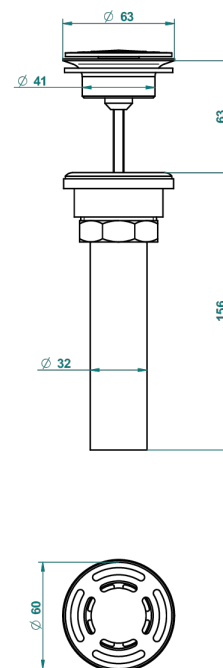

Bonde seule pour vidage de lavabo pour vasque à écoulement libre standard américain

62856

10/03/2017

CARACTÉRISTIQUES

- Faubourg Porcelaine noire
- Bonde seule pour vidage de lavabo pour vasque à écoulement libre standard américain

FINITIONS DISPONIBLES

Chromé - A02
Chromé / doré - G02
Chromé mat - C02
Doré brillant - F01
Doré mat - F07
Laiton fumé naturel - A13

Nickel brillant - B01
Nickel mat - C01
Noir mat céramique - D30
Or pâle - F30
Or pâle mat - F31
Pvd blush - H62