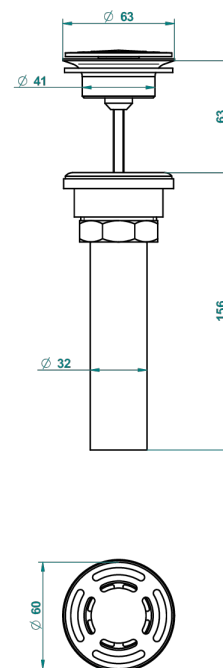

FAUBOURG PORCELANA BLANCA CON MANETAS

G2J-309/BUS

Bonde seule pour vidage de lavabo pour vasque à écoulement libre standard américain

62856

10/03/2017

CARACTERÍSTICAS

- Faubourg porcelana blanca con manetas
- Bonde seule pour vidage de lavabo pour vasque à écoulement libre standard américain

ACABADOS DISPONIBLES

Cerámica negra mate - D30
Cromo - A02
Cromo / dorado - G02
Cromo mate - C02
Dorado - F01
Dorado mate - F07

Dorado pálido - F30
Dorado pálido mate (sin barniz) - F31
Natural smoked Brass - A13
Níquel - B01
Níquel mate - C01
Níquel viejo - H28

Pvd umber - H66
Pvd umber mate - H67