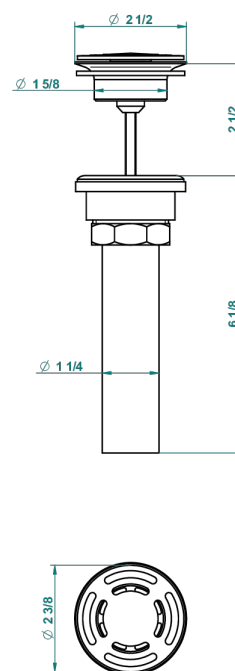

FAUBOURG PORCELANA BLANCA CON MANETAS

G2J-309/BUS

Bonde seule pour vidage de lavabo pour vasque à écoulement libre standard américain

62856

10/03/2017

CARACTERÍSTICAS

- Faubourg porcelana blanca con manetas
- Bonde seule pour vidage de lavabo pour vasque à écoulement libre standard américain