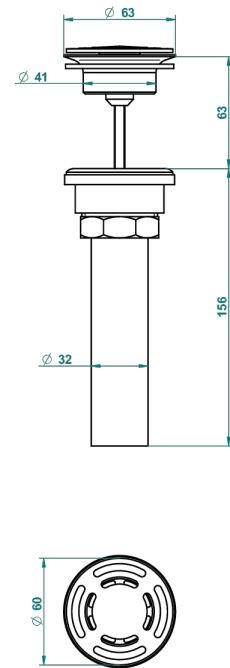

LE 9 HOWLITE

G2H-309/BUS

THG[®]
PARIS

Bonde seule pour vidage de lavabo pour vasque à écoulement libre standard américain

62856

10/03/2017

CARACTÉRISTIQUES

- Le 9 Howlite
- Bonde seule pour vidage de lavabo pour vasque à écoulement libre standard américain

FINITIONS DISPONIBLES

Chromé - A02
Chromé / doré - G02
Chromé mat - C02
Doré brillant - F01
Doré mat - F07
Laiton fumé naturel - A13

Nickel brillant - B01
Nickel mat - C01
Noir mat céramique - D30
Or pâle - F30
Or pâle mat - F31
Pvd blush - H62