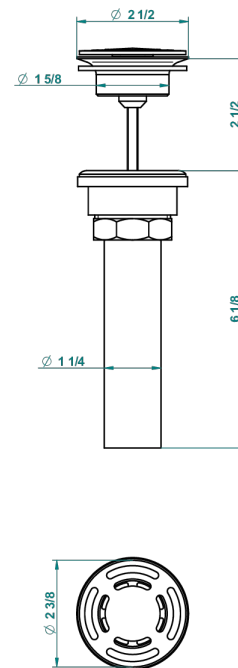

1900 CON MANETAS

G28-309/BUS

THG[®]
PARIS

Bonde seule pour vidage de lavabo pour vasque à écoulement libre standard américain

62856

10/03/2017

CARACTERÍSTICAS

- 1900 con manetas
- Bonde seule pour vidage de lavabo pour vasque à écoulement libre standard américain

Níquel mate - C01
Níquel viejo - H28
Pvd blush - H62
Pvd blush mate - H60
Pvd color latón - H49
Pvd color latón mate - H50

Pvd color níquel - H55
Pvd color níquel mate - H56
Pvd color oro - H52
Pvd color oro mate - H53
Pvd grafito - H64
Pvd grafito mate - H65