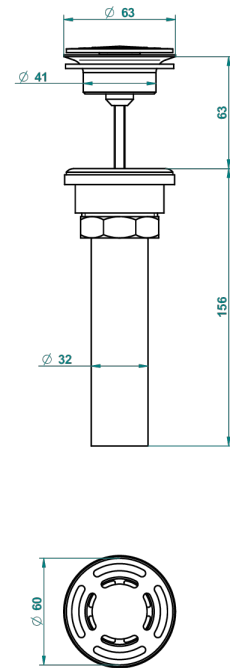

1900

G25-309/BUS

THG[®]
PARIS

Bonde seule pour vidage de lavabo pour vasque à écoulement libre standard américain

62856

10/03/2017

CARACTÉRISTIQUES

- 1900
- Bonde seule pour vidage de lavabo pour vasque à écoulement libre standard américain

FINITIONS DISPONIBLES

Bronze clair - D01
Chromé - A02
Chromé / doré - G02
Chromé mat - C02
Doré brillant - F01
Doré mat - F07

Laiton fumé naturel - A13
Nickel brillant - B01
Nickel mat - C01
Noir mat céramique - D30
Or pâle - F30
Or pâle mat - F31