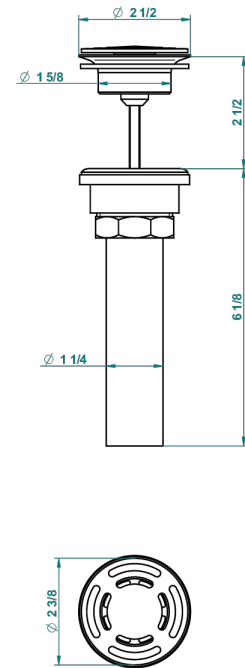

1900

G25-309/BUS

THG[®]
PARIS

Bonde seule pour vidage de lavabo pour vasque à écoulement libre standard américain

62856

10/03/2017

CARACTERÍSTICAS

- 1900
- Bonde seule pour vidage de lavabo pour vasque à écoulement libre standard américain

Níquel mate - C01
Níquel viejo - H28
Pvd blush - H62
Pvd blush mate - H60
Pvd color latón - H49
Pvd color latón mate - H50

Pvd color níquel - H55
Pvd color níquel mate - H56
Pvd color oro - H52
Pvd color oro mate - H53
Pvd grafito - H64
Pvd grafito mate - H65