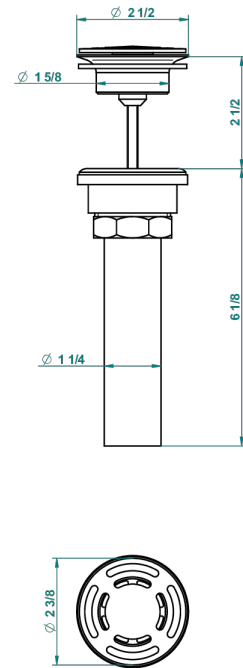

Bonde seule pour vidage de lavabo pour vasque à écoulement libre standard américain

62856

10/03/2017

CARACTÉRISTIQUES

- Pure
- Bonde seule pour vidage de lavabo pour vasque à écoulement libre standard américain

FINITIONS DISPONIBLES

Bronze clair - D01
Chromé - A02
Chromé / doré - G02
Chromé mat - C02
Doré brillant - F01
Doré mat - F07

Nickel brillant - B01
Nickel mat - C01
Noir mat céramique - D30
Or pâle - F30
Or pâle mat - F31
Pvd blush - H62