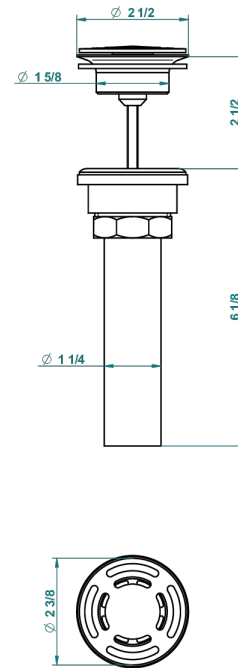

Bonde seule pour vidage de lavabo pour vasque à écoulement libre standard américain

62856

10/03/2017

### CARACTÉRISTIQUES

- Jaipur Métal
- Bonde seule pour vidage de lavabo pour vasque à écoulement libre standard américain

### FINITIONS DISPONIBLES

Bronze clair - D01  
Chromé - A02  
Chromé / doré - G02  
Chromé mat - C02  
Doré brillant - F01  
Doré mat - F07

Nickel brillant - B01  
Nickel mat - C01  
Noir mat céramique - D30  
Or pâle - F30  
Or pâle mat - F31  
Pvd blush - H62