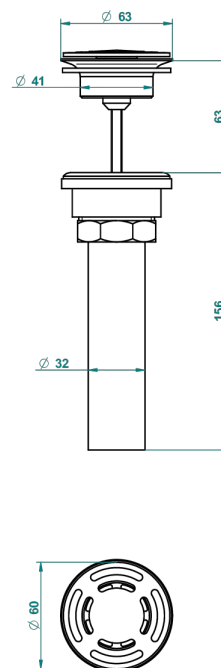

JAIPUR CRISTAL SATINADO

A9B-309/BUS

THG[®]
PARIS

Bonde seule pour vidage de lavabo pour vasque à écoulement libre standard américain

62856

10/03/2017

CARACTERÍSTICAS

- Jaipur Cristal Satinado
- Bonde seule pour vidage de lavabo pour vasque à écoulement libre standard américain

ACABADOS DISPONIBLES

Bronce claro - D01
Cerámica negra mate - D30
Cobre viejo mate - H07
Cromo - A02
Cromo / dorado - G02
Cromo mate - C02

Dorado - F01
Dorado mate - F07
Dorado pálido - F30
Dorado pálido mate (sin barniz) - F31
Níquel - B01
Níquel mate - C01

Níquel viejo - H28
Pvd blush - H62
Pvd blush mate - H60
Pvd color latón - H49
Pvd color latón mate - H50
Pvd color níquel - H55

Pvd color níquel mate - H56
Pvd color oro - H52
Pvd color oro mate - H53
Pvd grafito - H64
Pvd grafito mate - H65
Pvd marrón bronce - F33