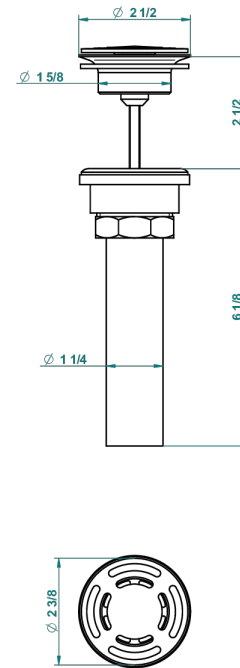

Bonde seule pour vidage de lavabo pour vasque à écoulement libre standard américain

62856

10/03/2017

## CARACTERÍSTICAS

- Vogue Jaspe rojo
- Bonde seule pour vidage de lavabo pour vasque à écoulement libre standard américain