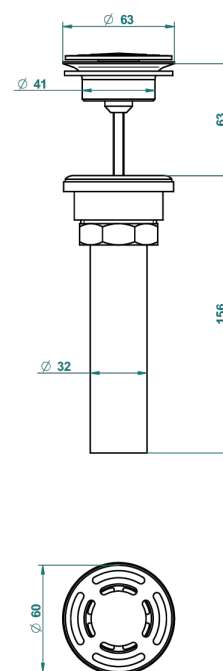

PROFIL LALIQUE CRISTAL CLARO

A6G-309/BUS

THG[®]
PARIS

Bonde seule pour vidage de lavabo pour vasque à écoulement libre standard américain

62856

10/03/2017

CARACTERÍSTICAS

- Profil Laliqre cristal claro
- Bonde seule pour vidage de lavabo pour vasque à écoulement libre standard américain

ACABADOS DISPONIBLES

Bronce claro - D01
Cerámica negra mate - D30
Cobre viejo mate - H07
Cromo - A02
Cromo / dorado - G02
Cromo mate - C02

Dorado - F01
Dorado mate - F07
Dorado pálido - F30
Dorado pálido mate (sin barniz) - F31
Níquel - B01
Níquel mate - C01

Níquel viejo - H28
Pvd blush - H62
Pvd blush mate - H60
Pvd color latón - H49
Pvd color latón mate - H50
Pvd color níquel - H55

Pvd color níquel mate - H56
Pvd color oro - H52
Pvd color oro mate - H53
Pvd grafito - H64
Pvd grafito mate - H65
Pvd marrón bronce - F33