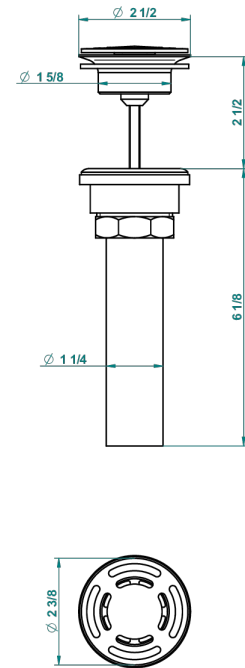

Bonde seule pour vidage de lavabo pour vasque à écoulement libre standard américain

62856

10/03/2017