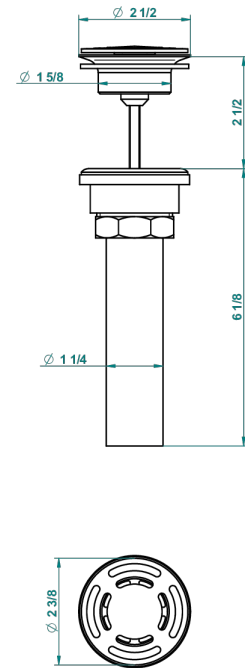

ART DECO CRYSTAL

A56-309/BUS

THG[®]
PARIS

Bonde seule pour vidage de lavabo pour vasque à écoulement libre standard américain

62856

10/03/2017

CARACTERÍSTICAS

- Art Déco Crystal
- Bonde seule pour vidage de lavabo pour vasque à écoulement libre standard américain

Níquel mate - C01
Níquel viejo - H28
Pvd blush - H62
Pvd blush mate - H60
Pvd color latón - H49
Pvd color latón mate - H50

Pvd color níquel - H55
Pvd color níquel mate - H56
Pvd color oro - H52
Pvd color oro mate - H53
Pvd grafito - H64
Pvd grafito mate - H65