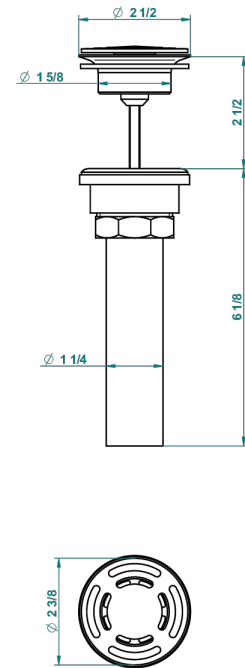

ART DECO A MANETTES

A55-309/BUS

THG[®]
PARIS

Bonde seule pour vidage de lavabo pour vasque à écoulement libre standard américain

62856

10/03/2017

CARACTÉRISTIQUES

- Art Déco à manettes
- Bonde seule pour vidage de lavabo pour vasque à écoulement libre standard américain

FINITIONS DISPONIBLES

Bronze clair - D01
Chromé - A02
Chromé / doré - G02
Chromé mat - C02
Doré brillant - F01
Doré mat - F07

Laiton fumé naturel - A13
Nickel brillant - B01
Nickel mat - C01
Noir mat céramique - D30
Or pâle - F30
Or pâle mat - F31