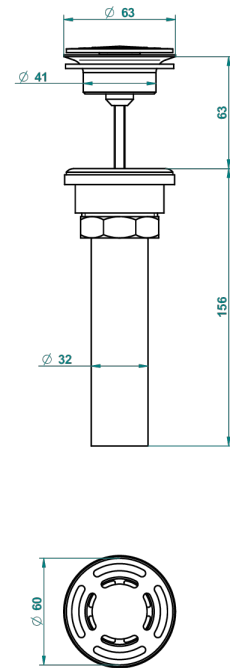

Bonde seule pour vidage de lavabo pour vasque à écoulement libre standard américain

62856

10/03/2017

### CARACTERÍSTICAS

- Art Déco
- Bonde seule pour vidage de lavabo pour vasque à écoulement libre standard américain

Níquel mate - C01  
Níquel viejo - H28  
Pvd blush - H62  
Pvd blush mate - H60  
Pvd color latón - H49  
Pvd color latón mate - H50

Pvd color níquel - H55  
Pvd color níquel mate - H56  
Pvd color oro - H52  
Pvd color oro mate - H53  
Pvd grafito - H64  
Pvd grafito mate - H65