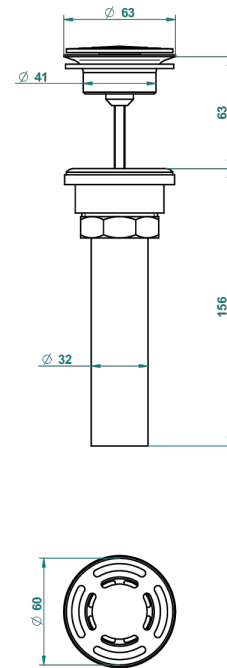

Bonde seule pour vidage de lavabo pour vasque à écoulement libre standard américain

62856

10/03/2017

CARACTÉRISTIQUES

- Broadway
- Bonde seule pour vidage de lavabo pour vasque à écoulement libre standard américain

FINITIONS DISPONIBLES

Bronze clair - D01
Chromé - A02
Chromé / doré - G02
Chromé mat - C02
Doré brillant - F01
Doré mat - F07

Laiton fumé naturel - A13
Nickel brillant - B01
Nickel mat - C01
Noir mat céramique - D30
Or pâle - F30
Or pâle mat - F31