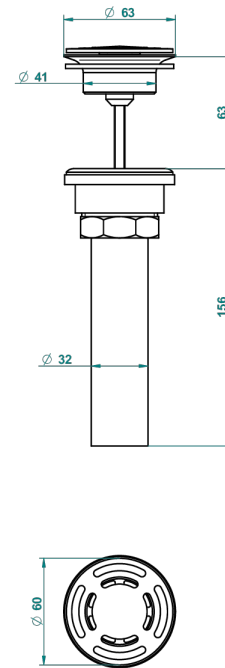

POMME CRISTAL LUSTRE OR

A46-309/BUS

THG[®]
PARIS

Bonde seule pour vidage de lavabo pour vasque à écoulement libre standard américain

62856

10/03/2017

CARACTÉRISTIQUES

- Pomme Cristal lustré or
- Bonde seule pour vidage de lavabo pour vasque à écoulement libre standard américain

FINITIONS DISPONIBLES

Bronze clair - D01
Chromé - A02
Chromé / doré - G02
Chromé mat - C02
Doré brillant - F01
Doré mat - F07

Nickel brillant - B01
Nickel mat - C01
Noir mat céramique - D30
Or pâle - F30
Or pâle mat - F31
Pvd blush - H62