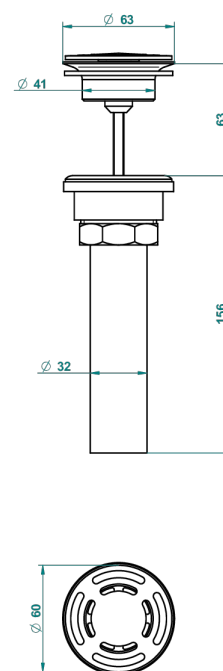

POMME CRISTAL LUSTROSO DORADO

A46-309/BUS

THG[®]
PARIS

Bonde seule pour vidage de lavabo pour vasque à écoulement libre standard américain

62856

10/03/2017

CARACTERÍSTICAS

- Pomme cristal lustroso dorado
- Bonde seule pour vidage de lavabo pour vasque à écoulement libre standard américain

ACABADOS DISPONIBLES

Bronce claro - D01
Cerámica negra mate - D30
Cobre viejo mate - H07
Cromo - A02
Cromo / dorado - G02
Cromo mate - C02

Dorado - F01
Dorado mate - F07
Dorado pálido - F30
Dorado pálido mate (sin barniz) - F31
Níquel - B01
Níquel mate - C01

Níquel viejo - H28
Pvd blush - H62
Pvd blush mate - H60
Pvd color latón - H49
Pvd color latón mate - H50
Pvd color níquel - H55

Pvd color níquel mate - H56
Pvd color oro - H52
Pvd color oro mate - H53
Pvd grafito - H64
Pvd grafito mate - H65
Pvd marrón bronce - F33