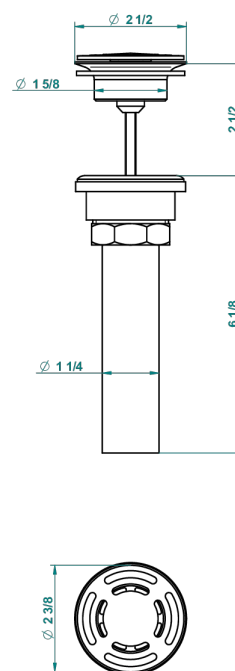

POMME CRISTAL LUSTROSO DORADO

A46-309/BUS

THG[®]
PARIS

Bonde seule pour vidage de lavabo pour vasque à écoulement libre standard américain

62856

10/03/2017

CARACTERÍSTICAS

- Pomme cristal lustroso dorado
- Bonde seule pour vidage de lavabo pour vasque à écoulement libre standard américain

ACABADOS DISPONIBLES

Bronce claro - D01
Cerámica negra mate - D30
Cobre viejo mate - H07
Cromo - A02
Cromo / dorado - G02
Cromo mate - C02

Dorado - F01
Dorado mate - F07
Dorado pálido - F30
Dorado pálido mate (sin barniz) - F31
Níquel - B01
Níquel mate - C01