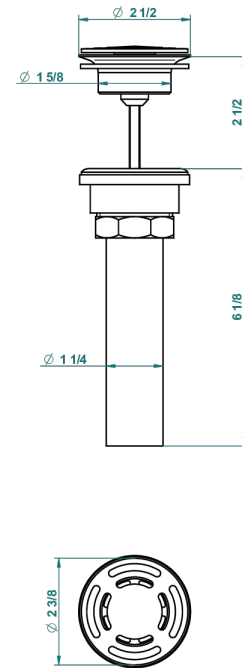

# POMME CRISTAL CLAIR SATINE

A42-309/BUS

THG<sup>®</sup>  
PARIS

Bonde seule pour vidage de lavabo pour vasque à écoulement libre standard américain

62856

10/03/2017

## CARACTÉRISTIQUES

- Pomme Cristal clair satiné
- Bonde seule pour vidage de lavabo pour vasque à écoulement libre standard américain

## FINITIONS DISPONIBLES

Bronze clair - D01  
Chromé - A02  
Chromé / doré - G02  
Chromé mat - C02  
Doré brillant - F01  
Doré mat - F07

Nickel brillant - B01  
Nickel mat - C01  
Noir mat céramique - D30  
Or pâle - F30  
Or pâle mat - F31  
Pvd blush - H62