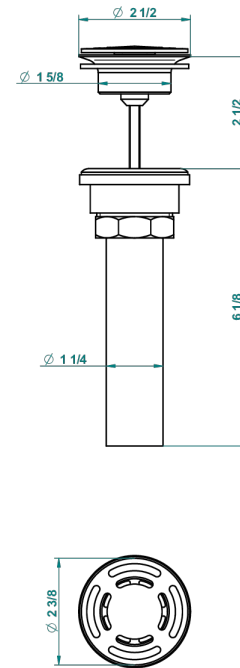

Bonde seule pour vidage de lavabo pour vasque à écoulement libre standard américain

62856

10/03/2017

CARACTÉRISTIQUES

- Dahlia
- Bonde seule pour vidage de lavabo pour vasque à écoulement libre standard américain

FINITIONS DISPONIBLES

Bronze clair - D01
Chromé - A02
Chromé / doré - G02
Chromé mat - C02
Doré brillant - F01
Doré mat - F07

Nickel brillant - B01
Nickel mat - C01
Noir mat céramique - D30
Or pâle - F30
Or pâle mat - F31
Pvd blush - H62