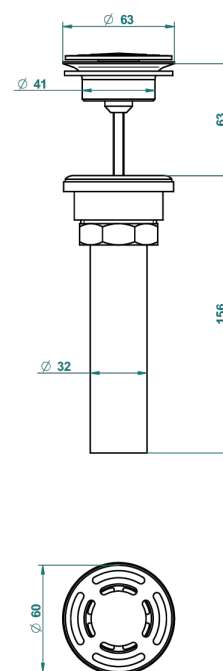

# BAMBOU CRISTAL NEGRO

A33-309/BUS

THG<sup>®</sup>  
PARIS

Bonde seule pour vidage de lavabo pour vasque à écoulement libre standard américain

62856

10/03/2017

## CARACTERÍSTICAS

- Bambou cristal negro
- Bonde seule pour vidage de lavabo pour vasque à écoulement libre standard américain

## ACABADOS DISPONIBLES

Bronce claro - D01  
Cerámica negra mate - D30  
Cobre viejo mate - H07  
Cromo - A02  
Cromo / dorado - G02  
Cromo mate - C02

Dorado - F01  
Dorado mate - F07  
Dorado pálido - F30  
Dorado pálido mate (sin barniz) - F31  
Níquel - B01  
Níquel mate - C01