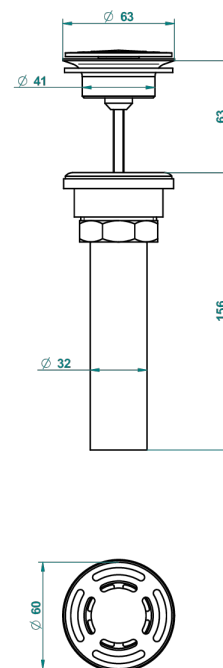

MASQUE DE FEMME METAL LISSE

A2U-309/BUS

THG[®]
PARIS

Bonde seule pour vidage de lavabo pour vasque à écoulement libre standard américain

62856

10/03/2017

CARACTÉRISTIQUES

- Masque de Femme Métal lisse
- Bonde seule pour vidage de lavabo pour vasque à écoulement libre standard américain

FINITIONS DISPONIBLES

Chromé - A02
Chromé / doré - G02
Chromé mat - C02
Doré brillant - F01
Doré mat - F07
Nickel brillant - B01

Nickel mat - C01
Noir mat céramique - D30
Or pâle - F30
Or pâle mat - F31
Pvd blush - H62
Pvd blush mat - H60

Vieux nickel - H28