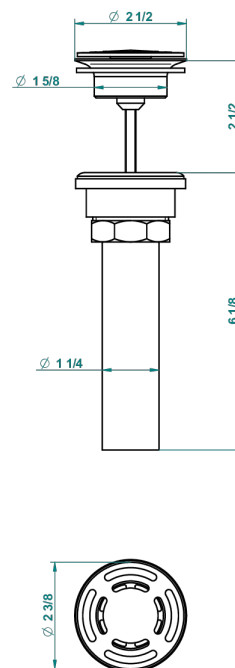

MASQUE DE FEMME METAL LISSE

A2U-309/BUS

THG[®]
PARIS

Bonde seule pour vidage de lavabo pour vasque à écoulement libre standard américain

62856

10/03/2017

CARACTÉRISTIQUES

- Masque de Femme Métal lisse
- Bonde seule pour vidage de lavabo pour vasque à écoulement libre standard américain

FINITIONS DISPONIBLES

Chromé - A02
Chromé / doré - G02
Chromé mat - C02
Doré brillant - F01
Doré mat - F07
Nickel brillant - B01

Nickel mat - C01
Noir mat céramique - D30
Or pâle - F30
Or pâle mat - F31
Pvd blush - H62
Pvd blush mat - H60

Vieux nickel - H28