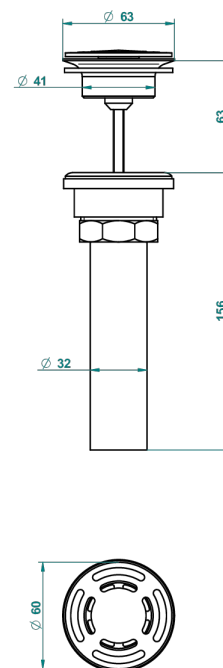

MASQUE DE FEMME METAL GRAVE

A2T-309/BUS

THG[®]
PARIS

Bonde seule pour vidage de lavabo pour vasque à écoulement libre standard américain

62856

10/03/2017

CARACTÉRISTIQUES

- Masque de Femme Métal gravé
- Bonde seule pour vidage de lavabo pour vasque à écoulement libre standard américain

FINITIONS DISPONIBLES

Chromé - A02
Chromé / doré - G02
Chromé mat - C02
Doré brillant - F01
Doré mat - F07
Nickel brillant - B01

Nickel mat - C01
Noir mat céramique - D30
Or pâle - F30
Or pâle mat - F31
Pvd blush - H62
Pvd blush mat - H60

Vieux nickel - H28