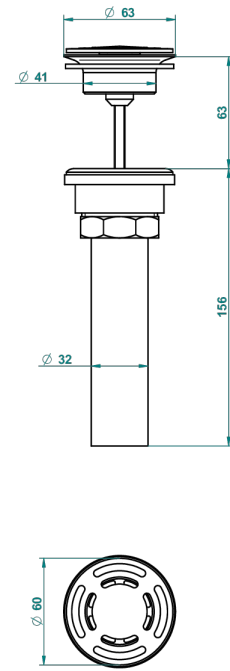

MASQUE DE FEMME, METAL GRABADO

A2T-309/BUS

THG[®]
PARIS

Bonde seule pour vidage de lavabo pour vasque à écoulement libre standard américain

62856

10/03/2017

CARACTERÍSTICAS

- Masque de Femme, metal grabado
- Bonde seule pour vidage de lavabo pour vasque à écoulement libre standard américain

ACABADOS DISPONIBLES

Cerámica negra mate - D30
Cromo - A02
Cromo / dorado - G02
Cromo mate - C02
Dorado - F01
Dorado mate - F07

Dorado pálido - F30
Dorado pálido mate (sin barniz) - F31
Níquel - B01
Níquel mate - C01
Níquel viejo - H28
Pvd blush - H62