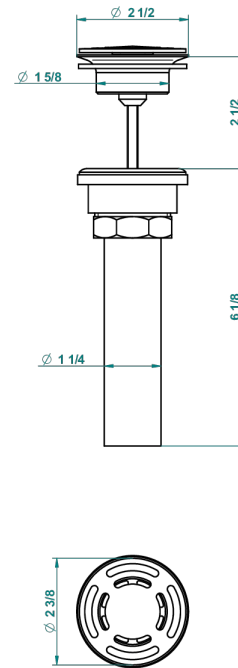

# MASQUE DE FEMME METAL GRAVE

A2T-309/BUS

THG<sup>®</sup>  
PARIS

Bonde seule pour vidage de lavabo pour vasque à écoulement libre standard américain

62856

10/03/2017

## CARACTÉRISTIQUES

- Masque de Femme Métal gravé
- Bonde seule pour vidage de lavabo pour vasque à écoulement libre standard américain

Vieux nickel - H28