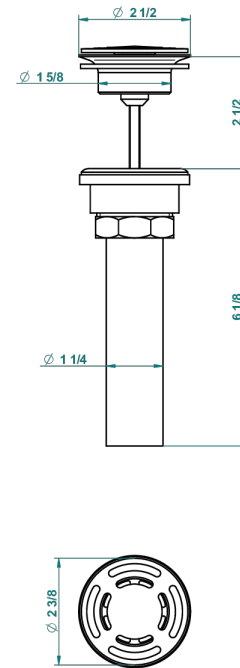

# MASQUE DE FEMME, METAL GRABADO

A2T-309/BUS

THG<sup>®</sup>  
PARIS

Bonde seule pour vidage de lavabo pour vasque à écoulement libre standard américain

62856

10/03/2017

## CARACTERÍSTICAS

- Masque de Femme, metal grabado
- Bonde seule pour vidage de lavabo pour vasque à écoulement libre standard américain