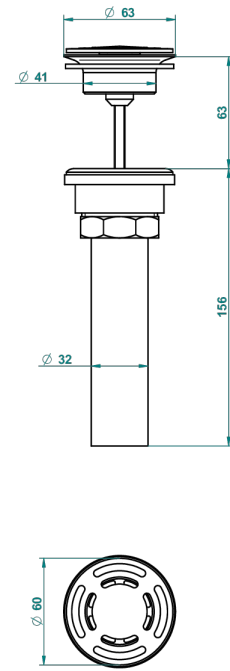

MASQUE DE FEMME SOLAIRE

A2S-309/BUS

THG[®]
PARIS

Bonde seule pour vidage de lavabo pour vasque à écoulement libre standard américain

62856

10/03/2017

CARACTÉRISTIQUES

- Masque de Femme Solaire
- Bonde seule pour vidage de lavabo pour vasque à écoulement libre standard américain

FINITIONS DISPONIBLES

Chromé - A02
Chromé / doré - G02
Chromé mat - C02
Doré brillant - F01
Doré mat - F07
Nickel brillant - B01

Nickel mat - C01
Noir mat céramique - D30
Or pâle - F30
Or pâle mat - F31